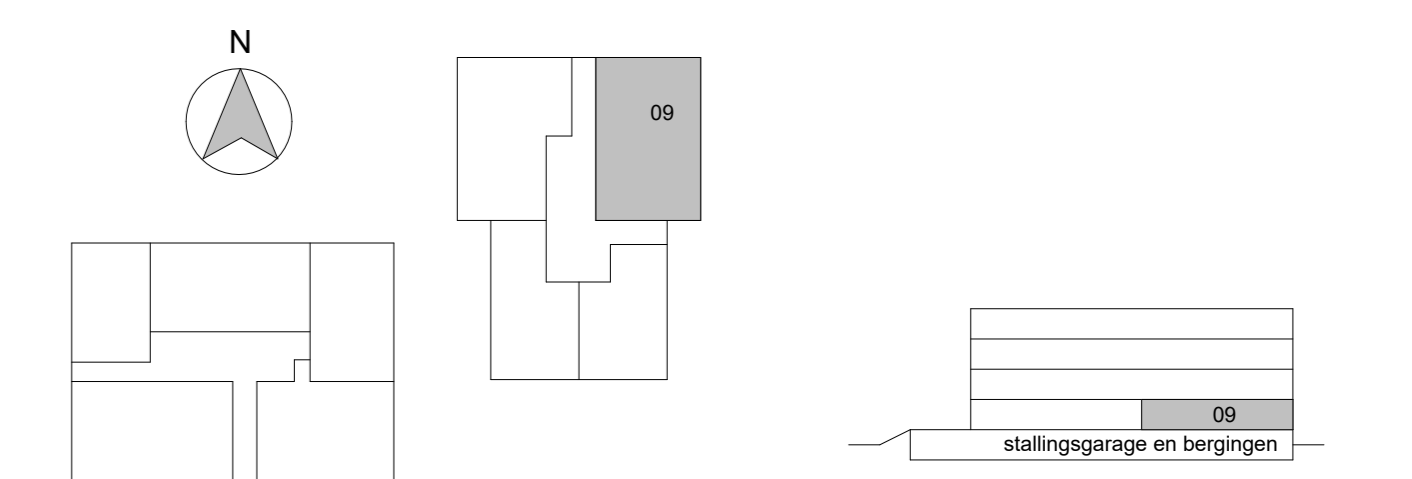

0 1.250mm 2.500mm
SCHAAL 1:50

Project	Willemskwartier, 31 appartementen		
Object	Appartement 09	Revisie	
Opdracht	Begane grond	Datum	06-02-2023
Ontwerper	Plattegrond	Schaal	1 : 50

VK-09