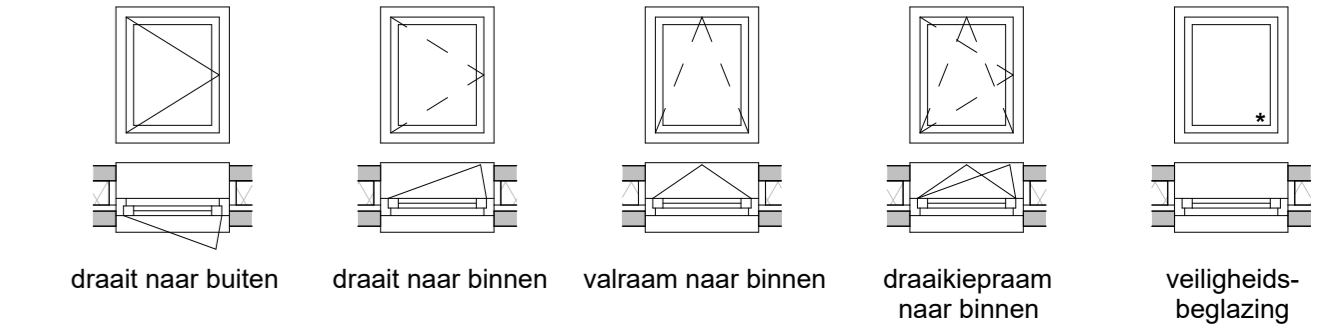

Draairichting ramen en deuren

Maatvoering

LEGENDA INSTALLATIES

Electrotechnische

	wandlichtpunten aansluiting		bediening mechanische ventilatie
	wandlichtpunt, incl. armatuur		bediening (hoofd)thermostaat
	plafondlichtpunt aansluiting		bediening ruimteregelaar
	enkelpolige schakelaar		loze leiding
	dubbelpolige schakelaar		schel
	wisselschakelaar		bel drukker
	enkele wandcontactdoos		rookmelder
	dubbele wandcontactdoos, verticaal		videfoon

Overige installaties

	radiator		installatie zone, opstellings- en service ruimte techniek
	douchedrain		ventilatie ventiel, inblaaas of afzuig
	vloerverwarming		
	opstelplaats wasmachine (WM) en wasdroger (WD), gestapeld